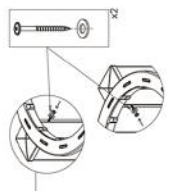

INSTRUCCIONES DE ENSAMBLE

SopORTE de basura

In Brasil

MANUAL DE MONTAGEM

Suporte para Lixeira

In Brasil

PIEZAS

2 X
Columna 90x90x1500mm
c/ encaje

1 X
Columna 90x90x465mm

4 X
Te Plástico

32 X
Tornillo FL 5x25 mm

2 X
Tornillo FL 6x60mm

2 X
Arandela 5/16"

2 X
Tapa para Columna

Nota:
Basura no incluida.

2 X
Palanque 90x90x1500mm
c/ rasgo

1 X
Palanque 90x90x465mm

4 X
Tê Plástico

32 X
Parafuso FL 5x25 mm

2 X
Tampa para Palanque

2 X
Arruela 5/16"

Nota:
Lixeira não inclusa.

PEÇAS

2 X
Parafuso FL 6x60mm

2 X
Arruela 5/16"

4 X
Tê Plástico

32 X
Parafuso FL 5x25 mm

Tampa para Palanque

Arruela 5/16"

Nota:
Lixeira não inclusa.

PASO A PASO

▼ FIN

Contáctenos:

For US Corporation:

www.foruseco.com

1-561-774 0707

In Brasil:

www.inbrasil.ind.br

+55 042 3135-5000

PASO A PASO

▼ FIM

Fale com a gente:

For US Corporation:

www.foruseco.com

1-561-774 0707

In Brasil:

www.inbrasil.ind.br

+55 042 3135-5000