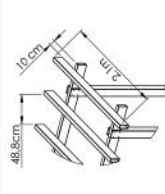

PASSO A PASSO