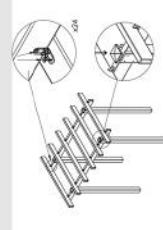

INSTRUCCIONES DE ENSAMBLE

Pérgola | 3,00x2,10x2,50m

PIEZAS

2 x

Columna 150x60mm x 3,00m
(Con Metalon)

24 x

Canto de metal y
Acabado de plástico

4 x

Columna 120x120mm x 2,50m
(Con Metalon)

32 x

Tornillo CC 4,5x40mm

6 x

Columna 150x60mm x 2,1m
(Con Metalon)

144 x

Tornillo CC 4,5x16mm

4 x

Tapa para Columna
120x120mm

32 x

Tapa del agujero

PASO A PASO

Contáctenos:

For US Corporation:

www.foruseco.com

1-561-774 0707

In Brasil:

www.inbrasil.ind.br

+55 042 3135-5000

▼ FIN

MANUAL DE MONTAGEM

Pergolado | 3,00x2,10x2,50m

PEÇAS

2 x

Coluna 150x60mm x 3,00m
(Com Metalon)

24 x

Cantoneira Metálica
Acabamento Plástico
para Cantoneira

4 x

Coluna 120x120mm x 2,50m
(Com Metalon)

32 x

Parafuso CC 4,5x40mm

6 x

Coluna 150x60mm x 2,1m
(Com Metalon)

144 x

Parafuso CC 4,5x16mm

4 x

Tampa para Palanque
120x120mm

32 x

Tapa Furo

PASSO A PASSO

Fale com a gente:

For US Corporation:

www.foruseco.com

1-561-774 0707

In Brasil:

www.inbrasil.ind.br

+55 042 3135-5000

▼ FIM