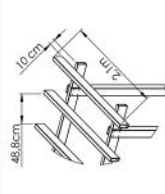

INSTRUCCIONES DE ENSAMBLE

Pérgola | 3,00x2,10x2,50m

PIEZAS

2 x

Columna 150x60mm x 3,00m
(Con Metalon)

24 x

Canto de metal y
Acabado de plástico

4 x

Columna 120x120mm x 2,50m
(Con Metalon)

32 x

Tornillo CC 4,5x40mm

6 x

Columna 150x60mm x 2,1m
(Con Metalon)

144 x

Tornillo CC 4,5x16mm

4 x

Tapa para Columna
120x120mm

32 x

Tapa del agujero

PASO A PASO

Contáctenos:

For US Corporation:

www.foruseco.com

1-561-774 0707

In Brasil:

www.inbrasil.ind.br

+55 042 3135-5000

▼ FIN

MANUAL DE MONTAGEM

Pergolado | 3,00x2,10x2,50m

PEÇAS

2 x

Coluna 150x60mm x 3,00m
(Com Metalon)

24 x

Cantoneira Metálica
Acabamento Plástico
para Cantoneira

4 x

Coluna 120x120mm x 2,50m
(Com Metalon)

32 x

Parafuso CC 4,5x40mm

6 x

Coluna 150x60mm x 2,1m
(Com Metalon)

144 x

Parafuso CC 4,5x16mm

4 x

Tampa para Palanque
120x120mm

32 x

Tapa Furo

PASSO A PASSO

Fale com a gente:

For US Corporation:

www.foruseco.com

1-561-774 0707

In Brasil:

www.inbrasil.ind.br

+55 042 3135-5000

▼ FIM