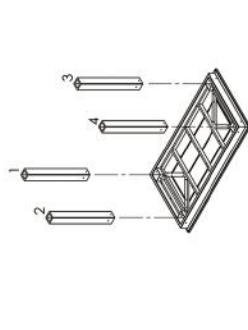

COMPRELHE A POSIÇÃO E NUMERAÇÃO DO PALANQUE ! 1

Mesa de jantar
(Pré Montado)

4 x

Palanque 90x90mm x 0,75m

8 x

Arruela lisa 5/16"

8 x

Parafuso FR 5/16" x 6 1/2"

8 x

Porca Sextavada 5/16"

PASSO A PASSO

COMPRELHE A POSIÇÃO E NUMERAÇÃO DO PALANQUE ! 1

Mesa de jantar
(Pré Montado)

4 x

Palanque 90x90mm x 0,75m

8 x