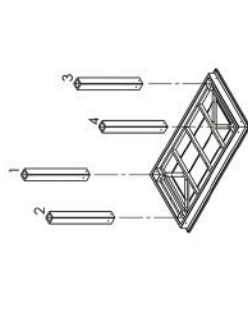

8 x

Porca Sextavada 5/16"

PASSO A PASSO

COMPRELHE A POSIÇÃO E NUMERAÇÃO DO PALANQUE ! 1

Mesa de jantar
(Pré Montado)

4 x

Palanque 90x90mm x 0,75m

8 x

Arruela lisa 5/16"

8 x

Parafuso FR 5/16" x 6 1/2"

8 x

Porca Sextavada 5/16"

PASSO A PASSO

COMPRELHE A POSIÇÃO E NUMERAÇÃO DO PALANQUE ! 1

Mesa de jantar
(Pré Montado)