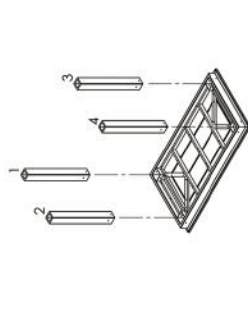

Mesa de jantar
(Pré Montado)

4 x

Palanque 90x90mm x 0,75m

8 x

Arruela lisa 5/16"

8 x

Parafuso FR 5/16" x 6 1/2"

8 x

Porca Sextavada 5/16"

PASSO A PASSO

COMPRELHE A POSIÇÃO E NUMERAÇÃO DO PALANQUE ! 1

Mesa de jantar
(Pré Montado)

4 x

Palanque 90x90mm x 0,75m

8 x

Arruela lisa 5/16"