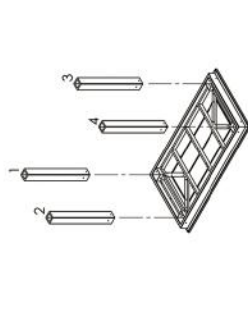

PASSO A PASSO

COMPRELHE A POSIÇÃO E NUMERAÇÃO DO PALANQUE ! 1

Mesa de jantar
(Pré Montado)

4 x

Palanque 90x90mm x 0,75m

8 x

Arruela lisa 5/16"

8 x

Parafuso FR 5/16" x 6 1/2"

8 x

Porca Sextavada 5/16"