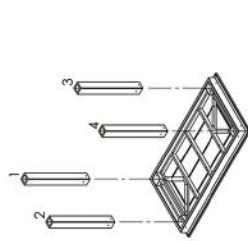

1 x

Mesa de cenar
(Premontado)

4 x

Columna 90x90mm x 0,75m

8 x

Arandela lisa 5/16"

8 x

Tornillo FR 5/16" x 6 1/2"

8 x

Tuerca Hexagonal 5/16"