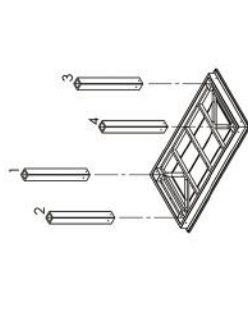

Porca Sextavada 5/16"

PASSO A PASSO

COMPRELHE A POSIÇÃO E NUMERAÇÃO DO PALANQUE ! 1

Mesa de jantar
(Pré Montado)

4 x

Palanque 90x90mm x 0,75m

8 x

Arruela lisa 5/16"

8 x

Parafuso FR 5/16" x 6 1/2"

8 x

Porca Sextavada 5/16"

PASSO A PASSO

COMPRELHE A POSIÇÃO E NUMERAÇÃO DO PALANQUE ! 1

Mesa de jantar
(Pré Montado)

4 x