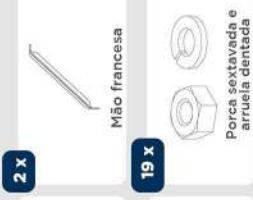

## PIEZAS

1 x

2 x

3 x

17 x

2 x

19 x

# MANUAL DE MONTAGEM

Cadeira Premium | 0,60 cm

In Brasil

## PEÇAS

1 x

2 x

3 x

17 x

2 x

2 x

2 x