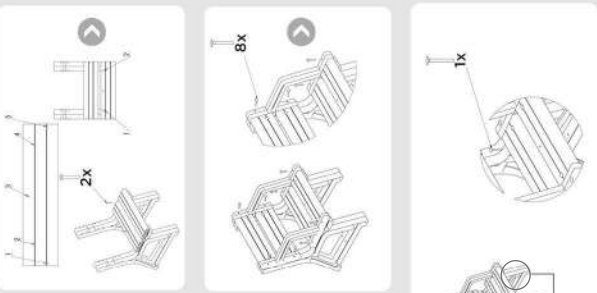

2x

4x

2x

8x

2x

1x

Contáctanos:

For US Corporation:

www.foruseco.com

1-561-774 0707

In Brasil:

www.inbrasil.ind.br

+55 042 3135-5000

▼ FIM