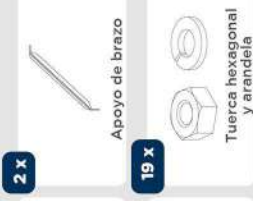

# INSTRUCCIONES DE ENSAMBLE

Silla Premium | 0,60 cm

In Brasil

## PIEZAS

1 x

2 x

3 x

17 x

2 x

19 x